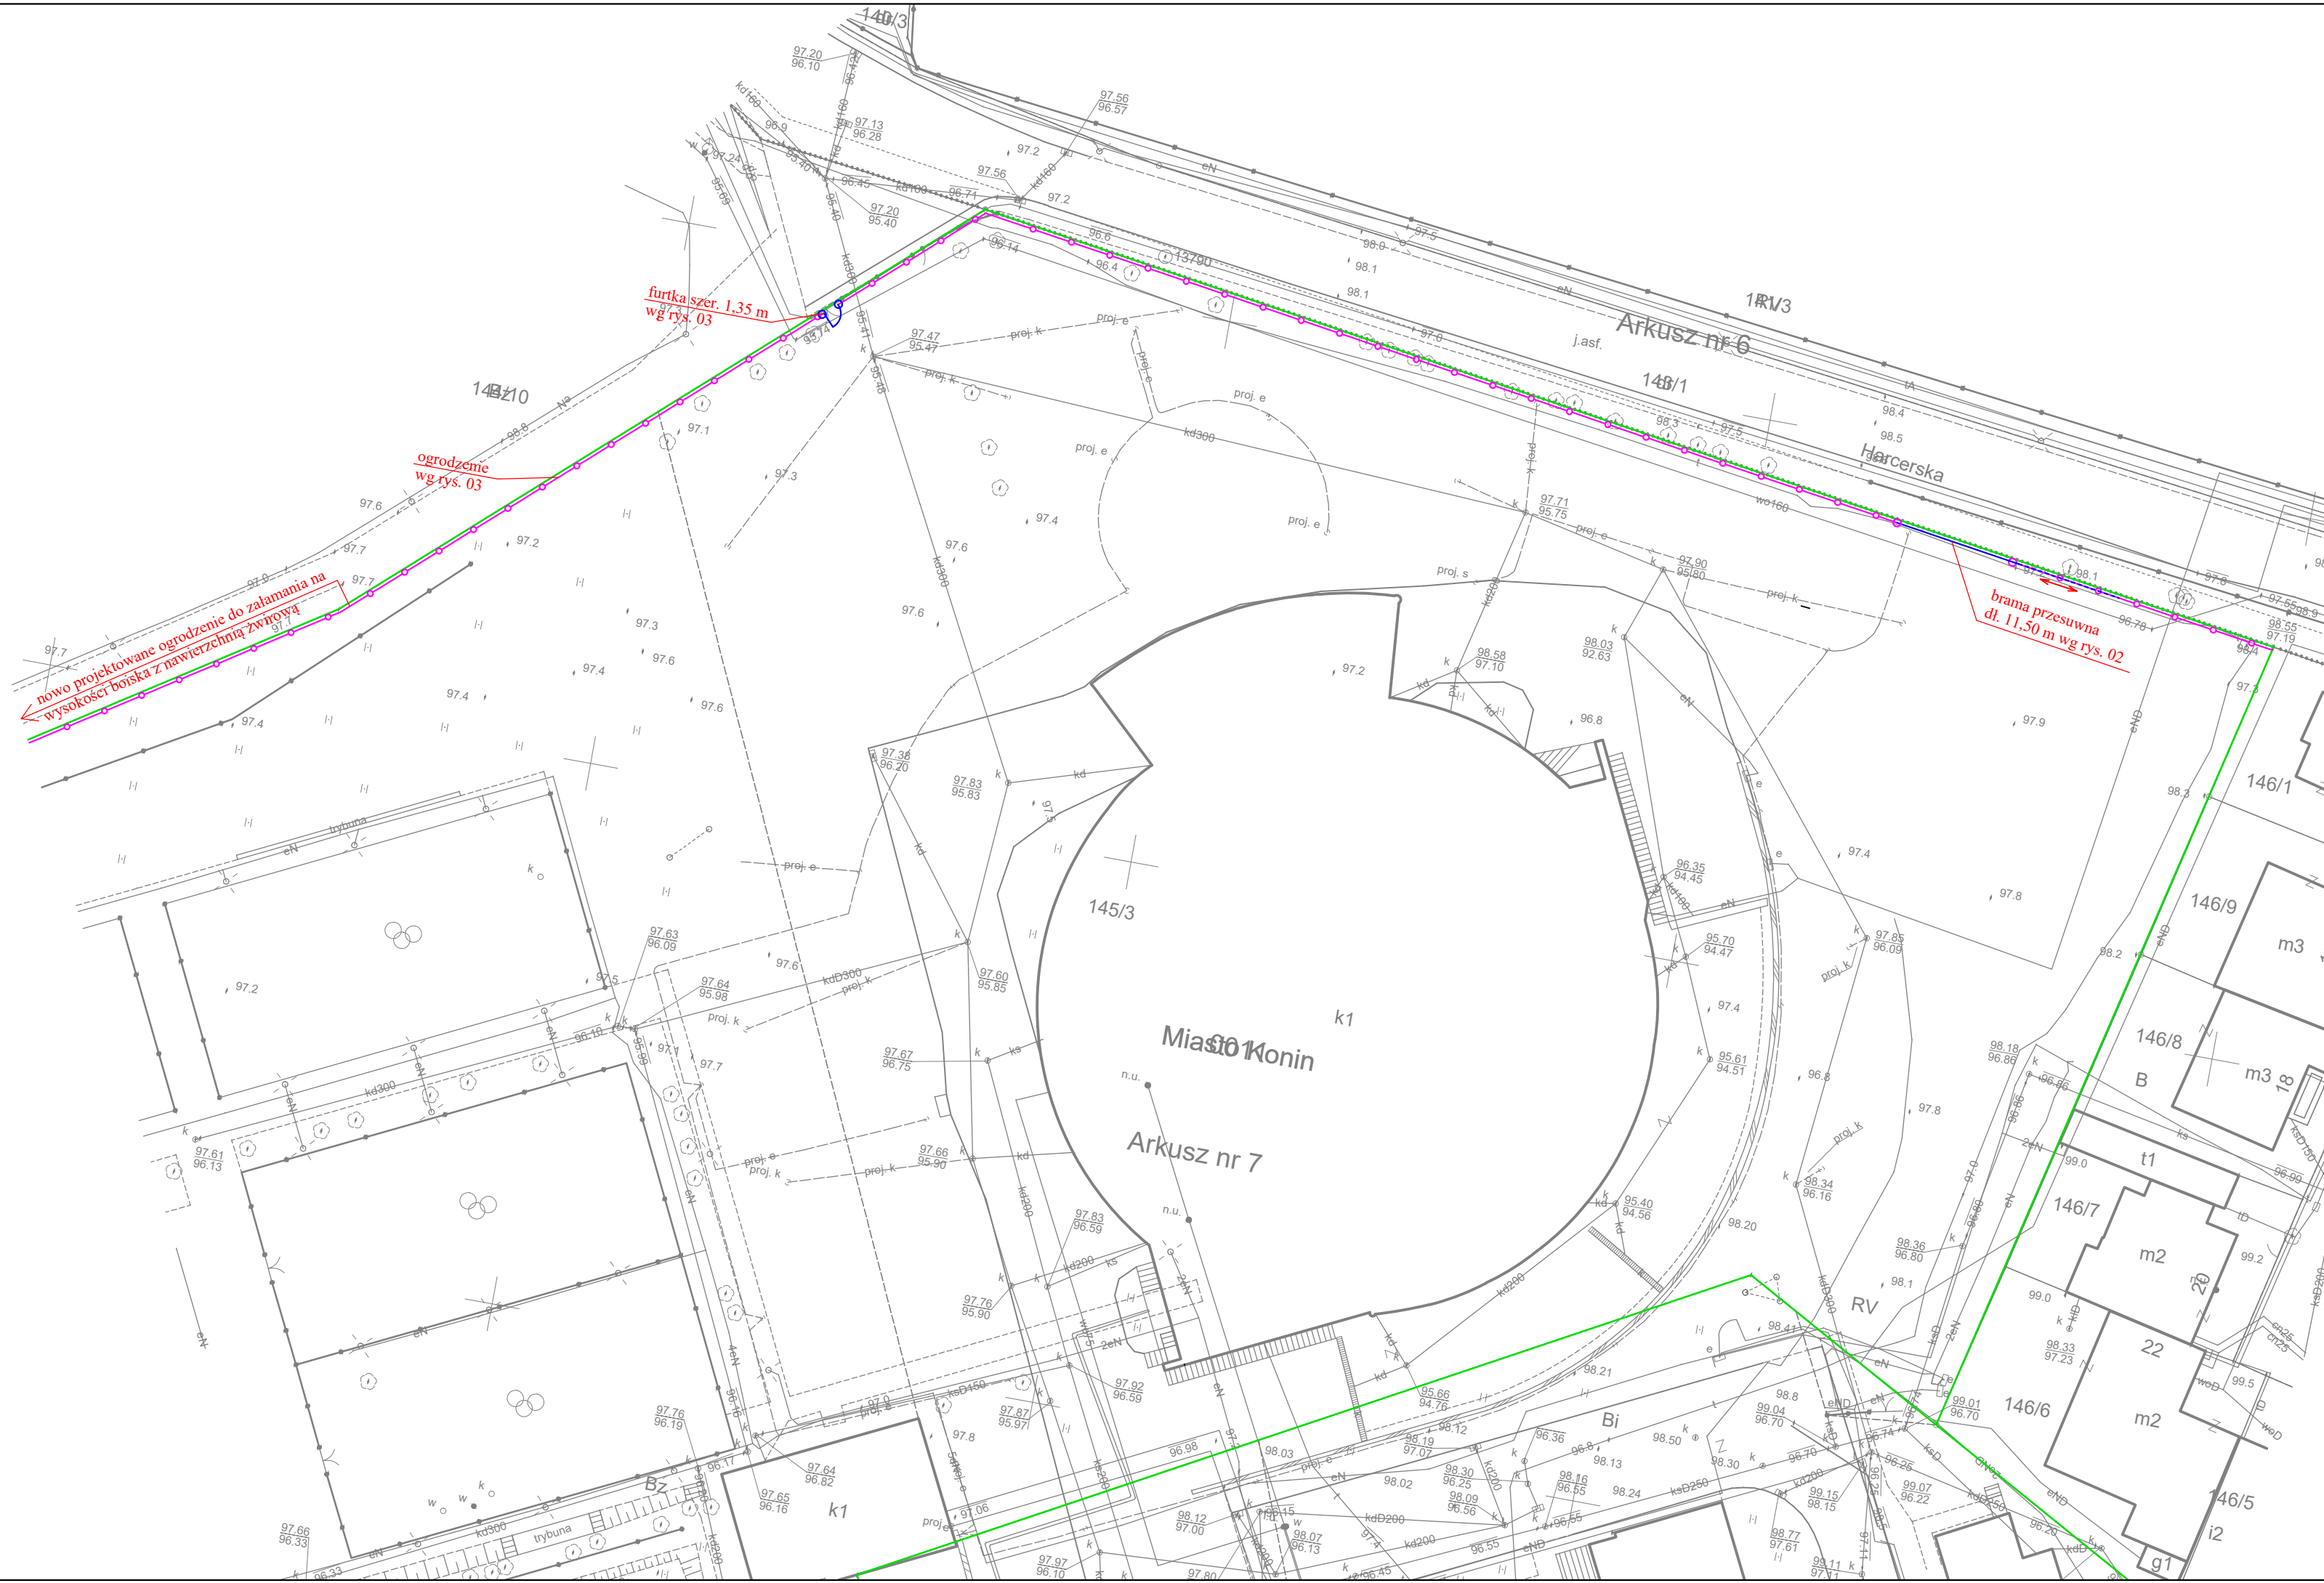

LEGENDA

- - projektowane bramy i furtki
- - projektowane ogrodzenie
- - granice działek

OBIEKT	Projekt zagospodarowania terenu wokół budynku CWD w Koninie		
ADRES	Ulica ks. Jerzego Popiełuszki 4, 62-510 Konin		
INWESTOR	Państwowa Wyższa Szkoła Zawodowa w Koninie, ul. Przyjaźni 1, 62-510 Konin		
TREŚĆ	Lokalizacja ogrodzenia		
BRANŻA	NR ZLEC.	SKALA	NUMER RYS.
Budowlana	Z - 12 / 2018	1:500	01
PROJEKTOWAŁ	IMIĘ I NAZWISKO	NR UPRAW.	DATA I PODPIS
	mgr inż. Artur Świderski	WKP/0053/POOK/13 specjalność konstrukcyjno - budowlana	06.2018